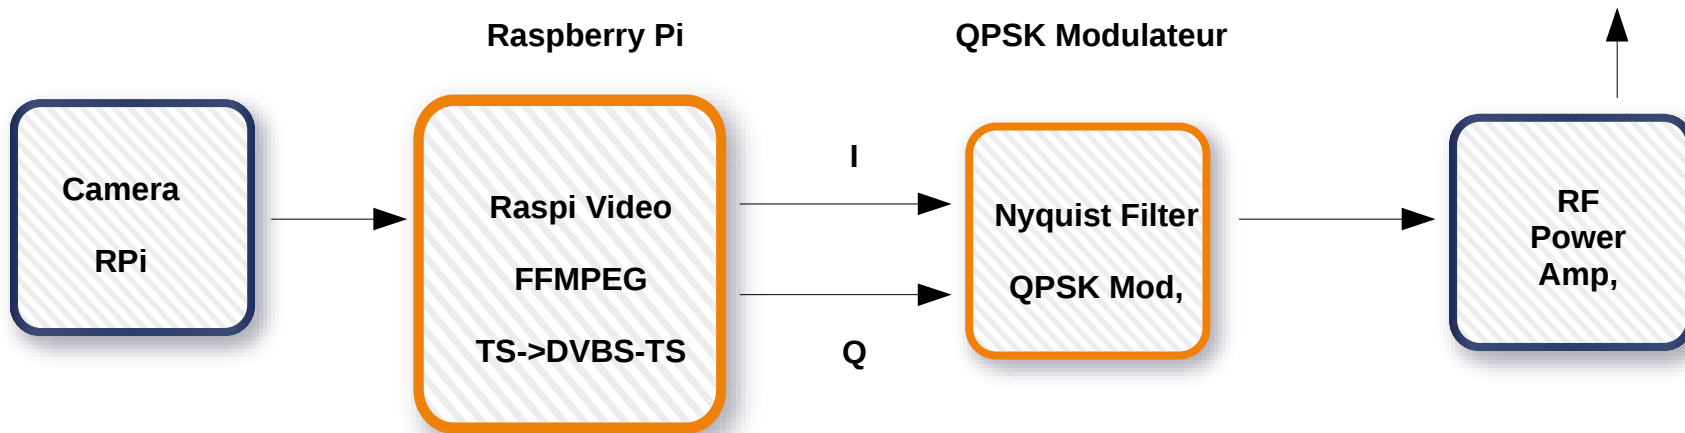

MADE IN USA

DTX1

Block Diagram of DTX1 DVB-S Transmitter for D-ATV

UGLYDATV

Block Diagram of Rpi Ugly DVB-S Transmitter for DATV

Link Raspberry Pi to IQ modulator

ATV

D-ATV

Comparaison entre vidéo analogique ATV et vidéo D-ATV utilisant la même antenne avec faible signal

Réalisation ON4KJV

Pour

REEC