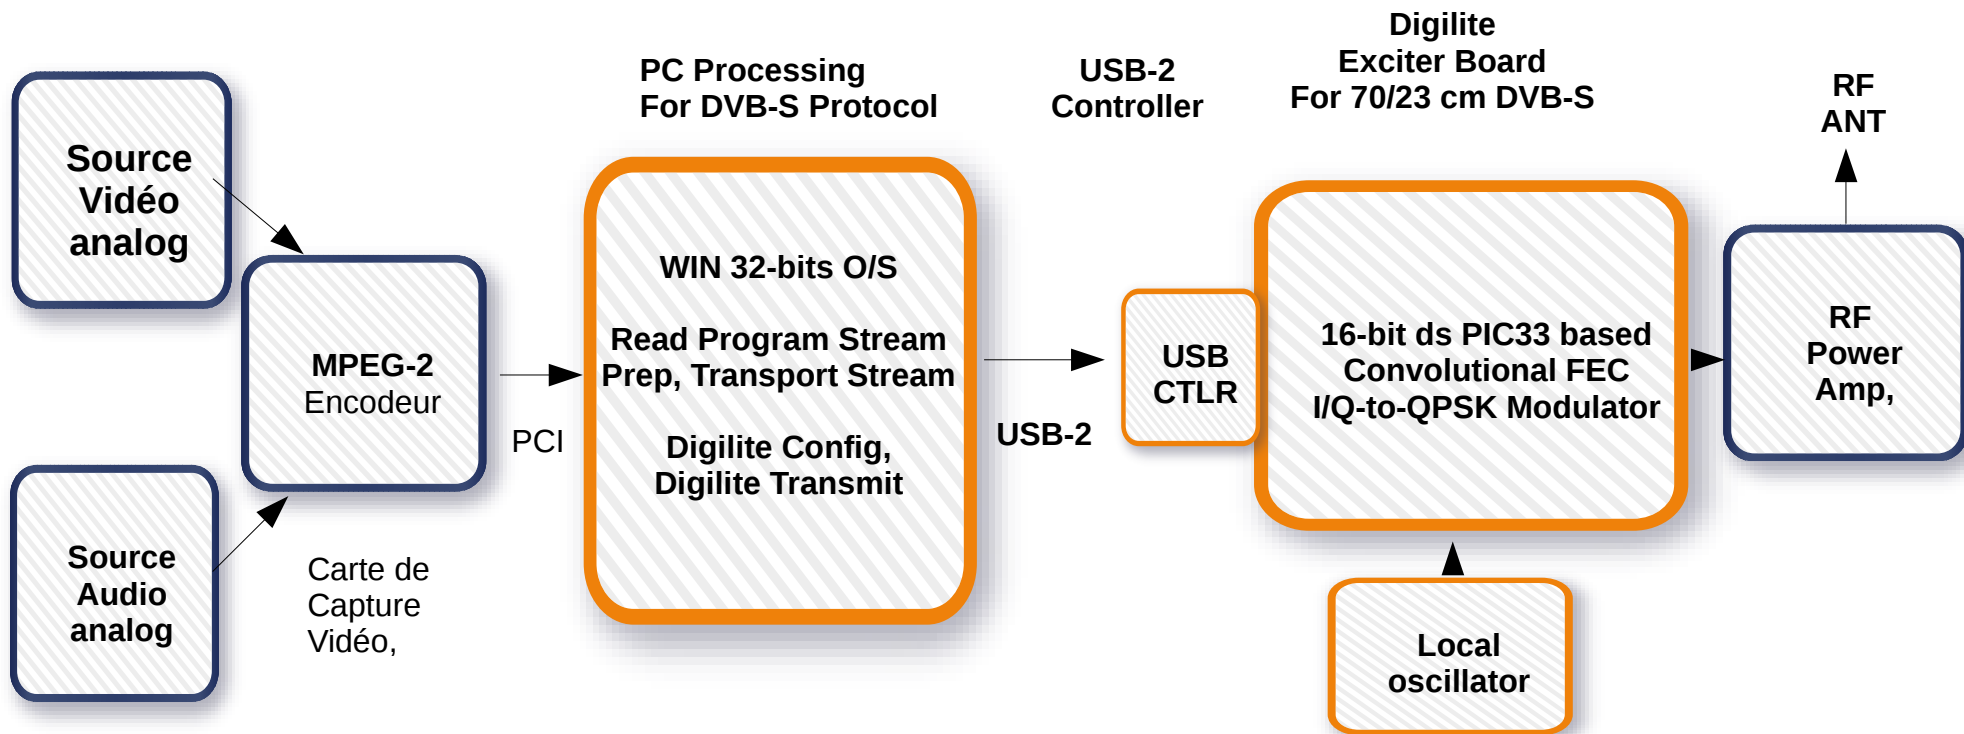

D-ATV

Les différents systèmes proposés :

- DIGILITE DVB-S « www.g8ajn.tv »
- SR-Systems DVBS « www.d-atv.org »
- DATV-Express « www.datv-express.com »
- DTX1 « www.batc.org.uk »
- UGLYDATV « f5oeo.fr/UglyDATV01.pdf »

DIGILITE

Block Diagram of Digilite DVB-S Transmitter for D-ATV

Digilite Modul

SR-SYSTEMS

Block Diagram of SR-Systems DVB-S Transmitter for D-ATV

DATV-EXPRESS

Block Diagram of DATV-Express DVB-S Transmitter for D-ATV

ET
1

3294V-0M

4101-03

DATV-Express

S/N 1311001

P/N 100002-00

Rev E

3294V-0M

MADE IN USA

DTX1

Block Diagram of DTX1 DVB-S Transmitter for D-ATV

UGLYDATV

Block Diagram of Rpi Ugly DVB-S Transmitter for DATV

Link Raspberry Pi to IQ modulator

ATV

D-ATV