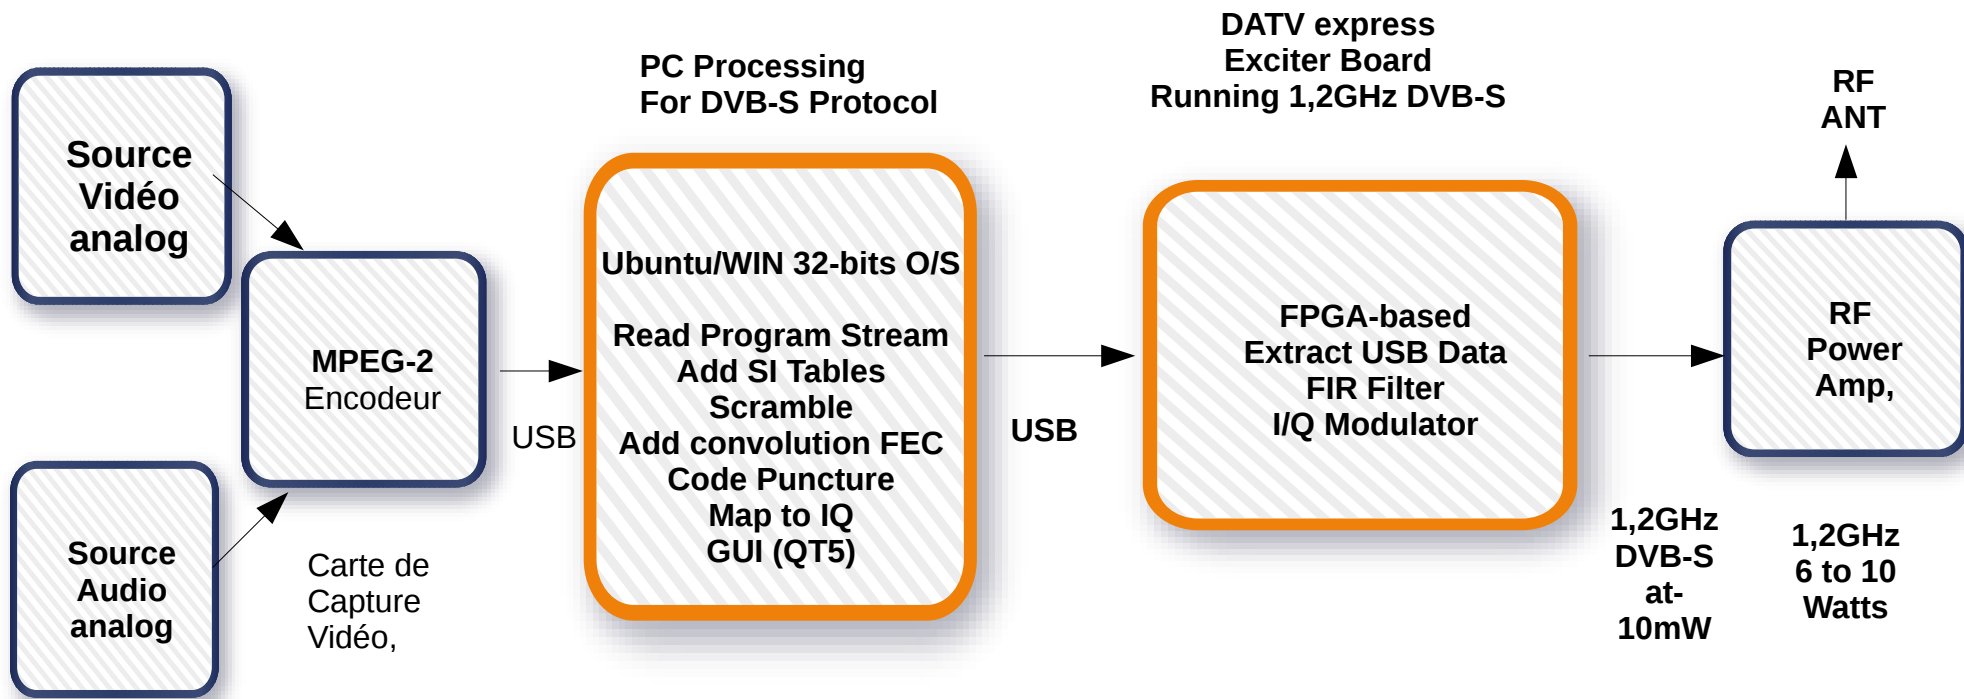

DIGILITE

Block Diagram of Digilite DVB-S Transmitter for D-ATV

Digilite Modul

SR-SYSTEMS

Block Diagram of SR-Systems DVB-S Transmitter for D-ATV

DATV-EXPRESS

Block Diagram of DATV-Express DVB-S Transmitter for D-ATV

ET
1

3294V-0M

4101-03

DATV-Express

S/N 1311001

P/N 100002-00

Rev E

3294V-0M

MADE IN USA

DTX1

Block Diagram of DTX1 DVB-S Transmitter for D-ATV

UGLYDATV

Block Diagram of Rpi Ugly DVB-S Transmitter for DATV

Link Raspberry Pi to IQ modulator

ATV

D-ATV

Comparaison entre vidéo analogique ATV et vidéo D-ATV utilisant la même antenne avec faible signal

Réalisation ON4KJV

Pour

REEC