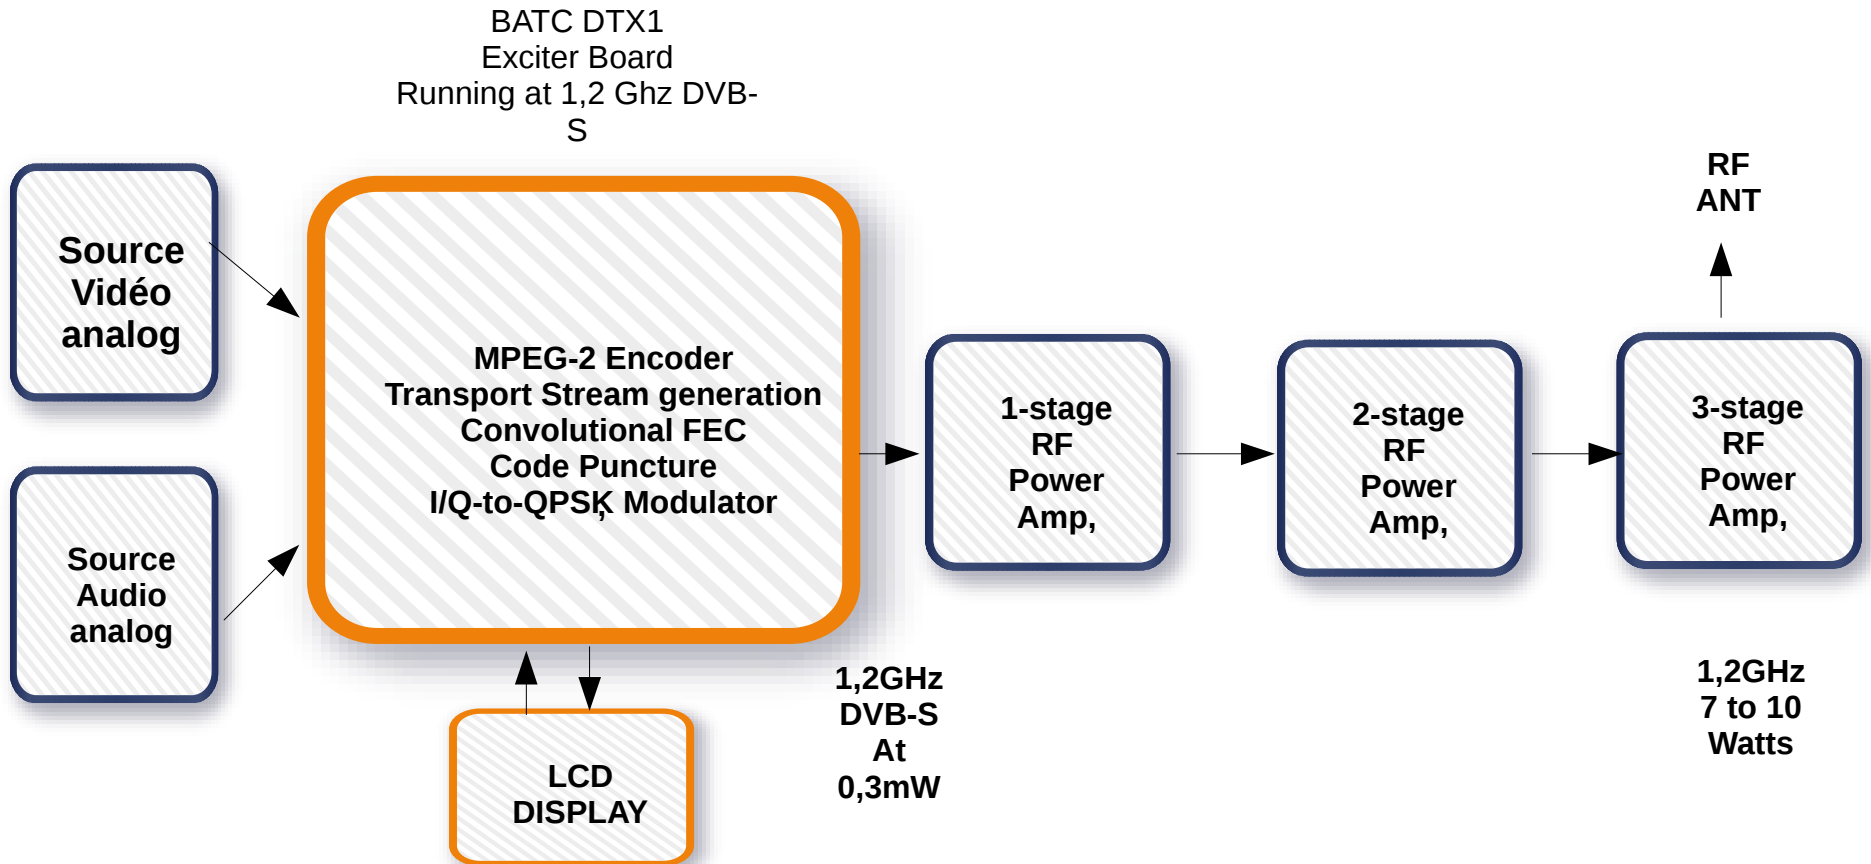

DIGILITE

Block Diagram of Digilite DVB-S Transmitter for D-ATV

Digilite Modul

SR-SYSTEMS

Block Diagram of SR-Systems DVB-S Transmitter for D-ATV

DATV-EXPRESS

Block Diagram of DATV-Express DVB-S Transmitter for D-ATV

ET
1

3294V-0M

4101-03

DATV-Express

S/N 1311001

P/N 100002-00

Rev E

3294V-0M

MADE IN USA

DTX1

Block Diagram of DTX1 DVB-S Transmitter for D-ATV

UGLYDATV

Block Diagram of Rpi Ugly DVB-S Transmitter for DATV

Link Raspberry Pi to IQ modulator

ATV

D-ATV

Comparaison entre vidéo analogique ATV et vidéo D-ATV utilisant la même antenne avec faible signal

Réalisation ON4KJV

Pour

REEC