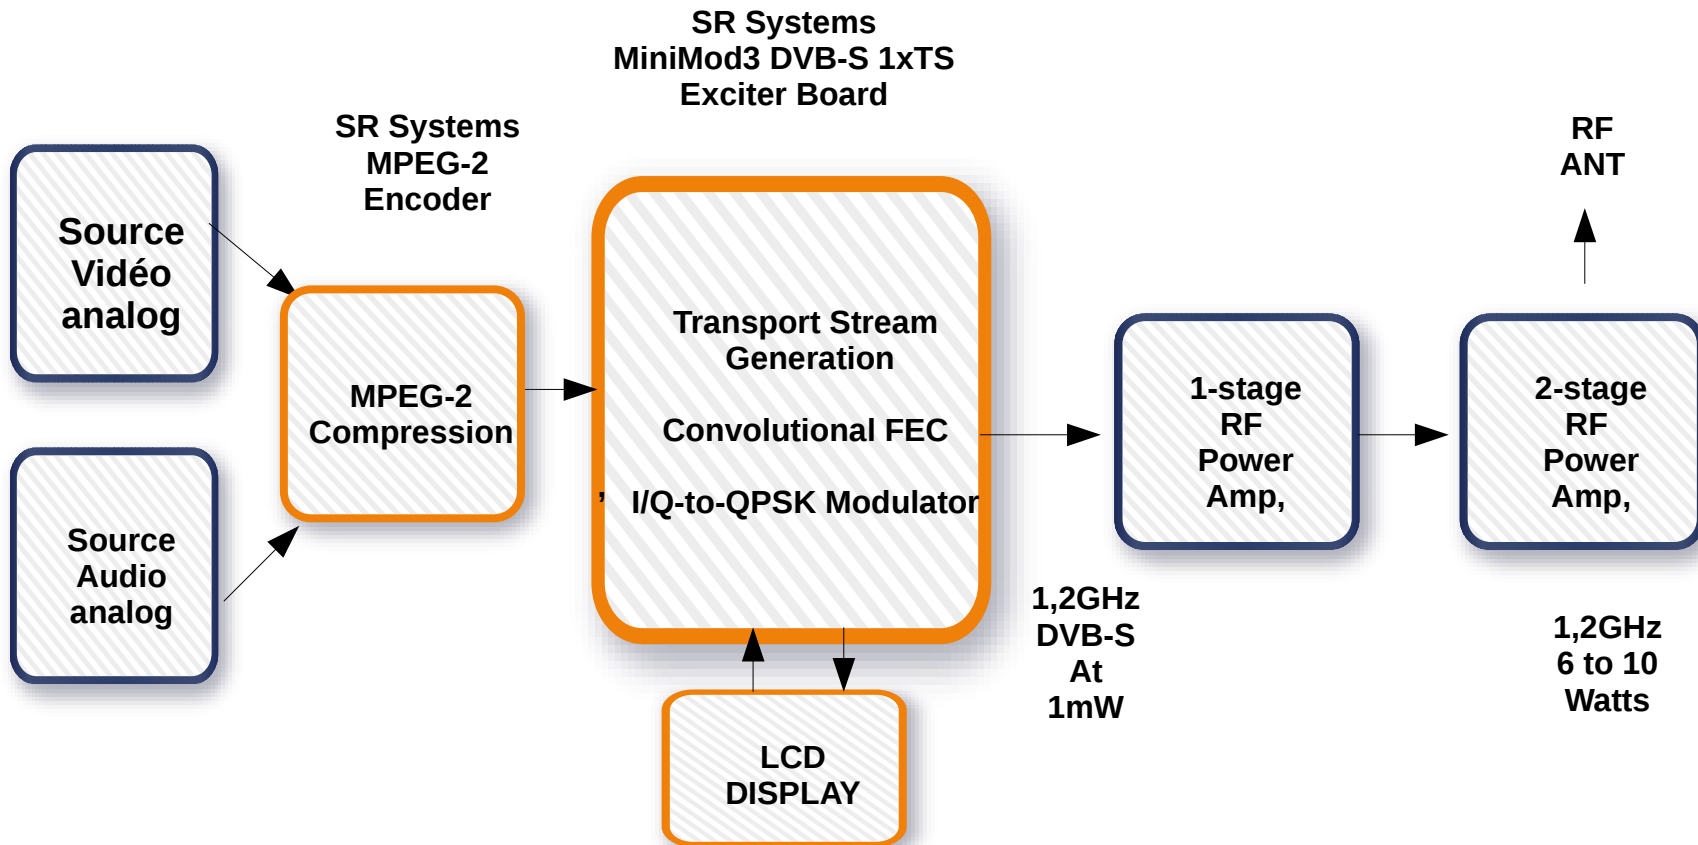

DIGILITE

Block Diagram of Digilite DVB-S Transmitter for D-ATV

Digilite Modul

SR-SYSTEMS

Block Diagram of SR-Systems DVB-S Transmitter for D-ATV

DATV-EXPRESS

Block Diagram of DATV-Express DVB-S Transmitter for D-ATV

ET
1

3294V-0M

4101-03

DATV-Express

S/N 1311001

P/N 100002-00

Rev E

3294V-0M

MADE IN USA

DTX1

Block Diagram of DTX1 DVB-S Transmitter for D-ATV

UGLYDATV

Block Diagram of Rpi Ugly DVB-S Transmitter for DATV

Link Raspberry Pi to IQ modulator

ATV

D-ATV

Comparaison entre vidéo analogique ATV et vidéo D-ATV utilisant la même antenne avec faible signal

Réalisation ON4KJV

Pour

REEC